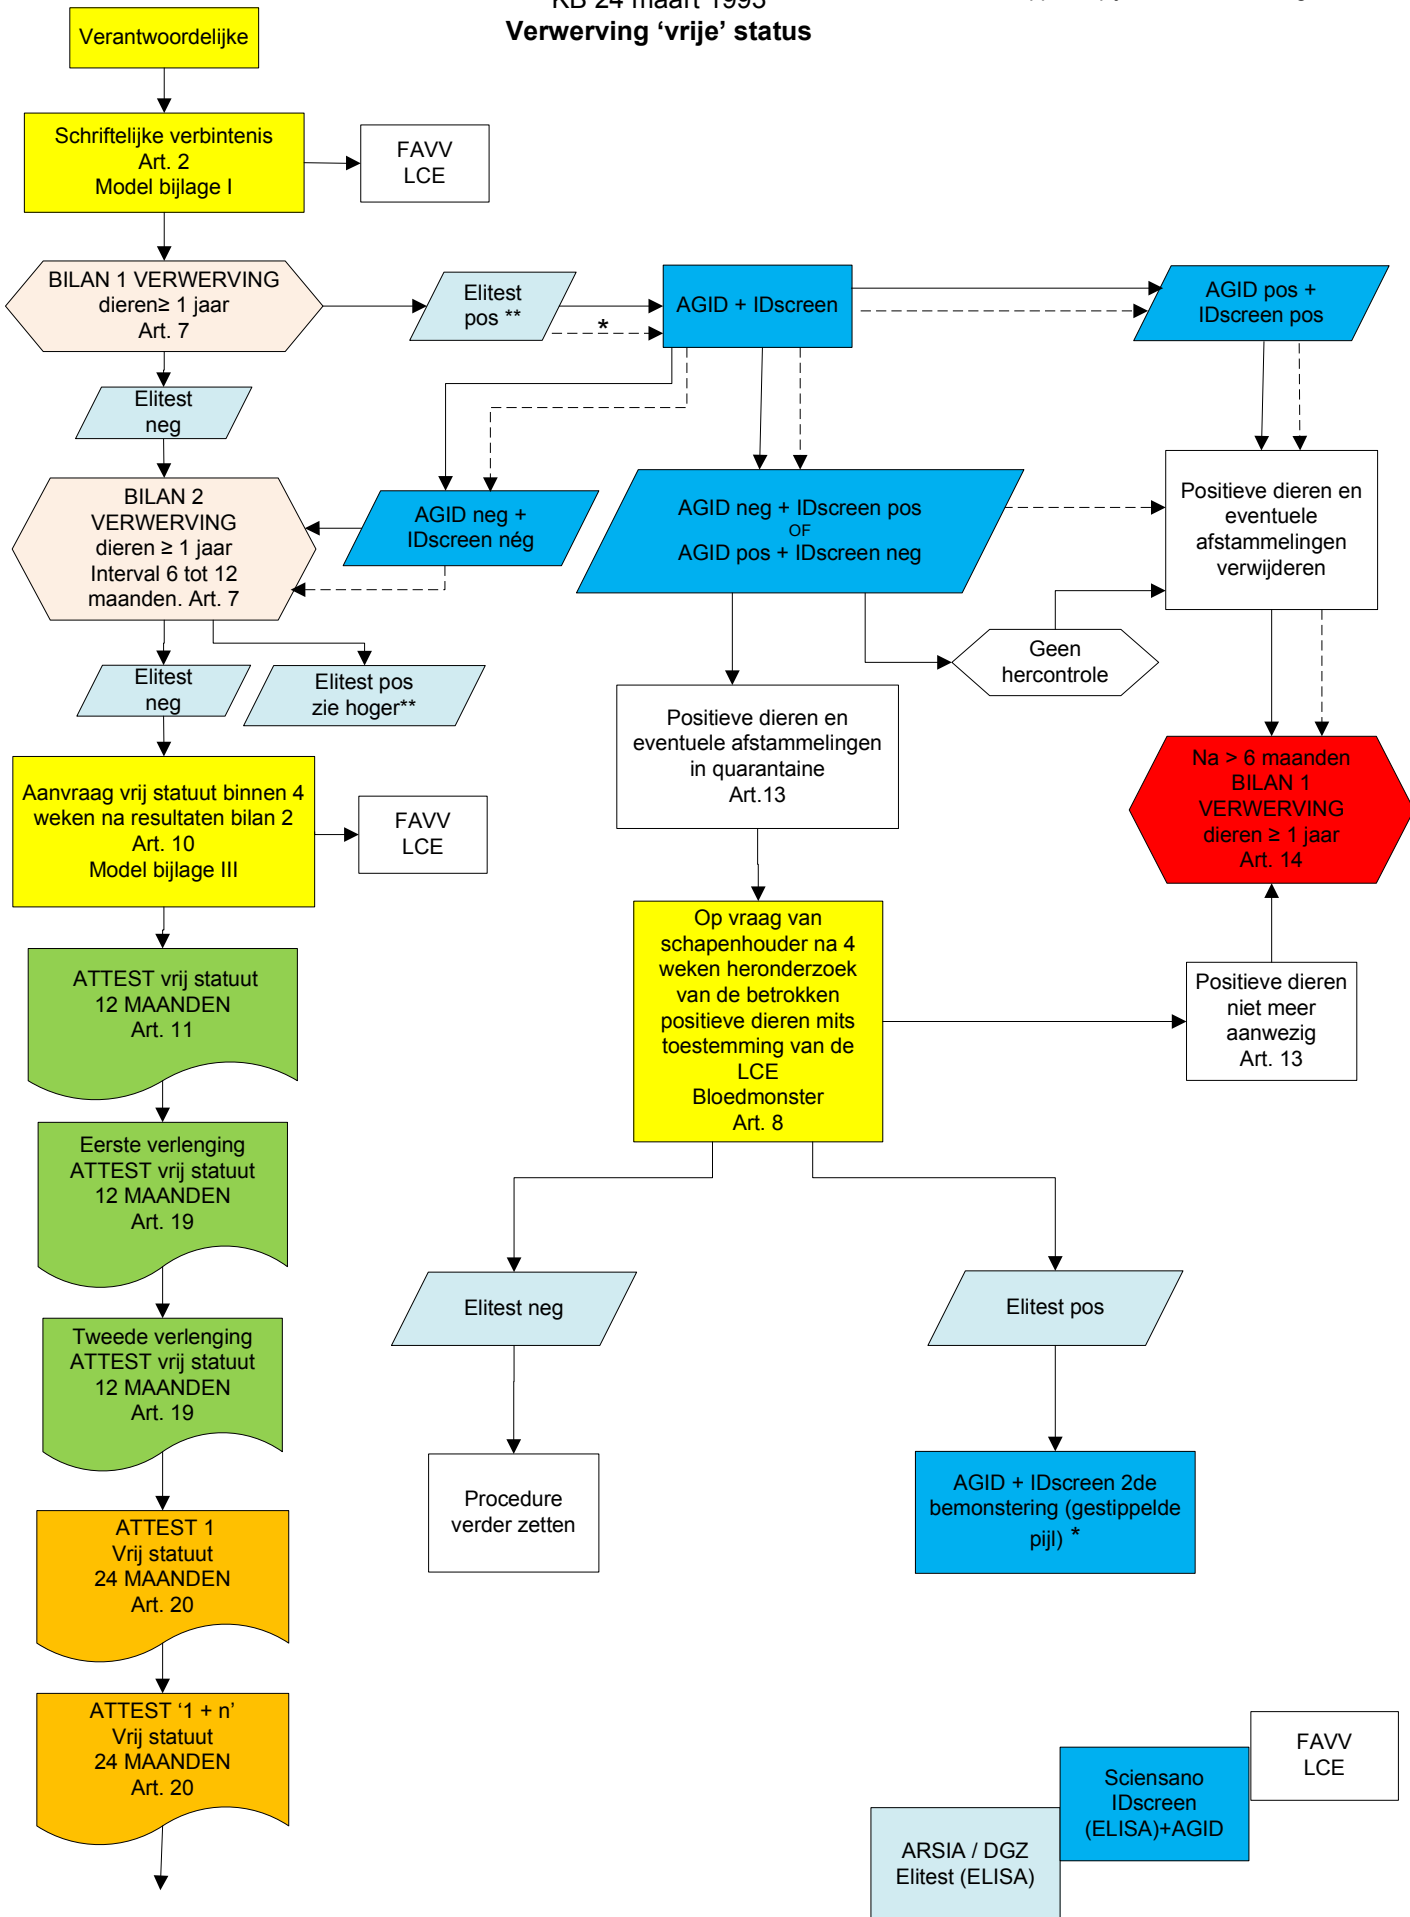

**MAEDI VISNA\_SCHAAP**  
 KB 24 maart 1993  
**Vererving 'vrije' status**

Volle pijl: Eerste bemonstering  
 Gestippelde pijl: 2de bemonstering

Afstammelingen = afstammelingen van vrouwelijke dieren, minstens de niet geteste afstammelingen of afstammelingen < 1 jaar

**MAEDI VISNA\_SCHAAP**  
 KB 24 maart 1993  
**Behoud 'vrije' statut 12 MAANDEN**

Volle pijl: Eerste bemonstering  
 Gestippelde pijl: 2de bemonstering

**MAEDI VISNA\_SCHAAP**  
 KB 23 maart 1993  
**Behoud 'vrije' status 24 MAANDEN**

Volle pijl: Eerste bemonstering  
 Gestippelde pijl: 2de bemonstering