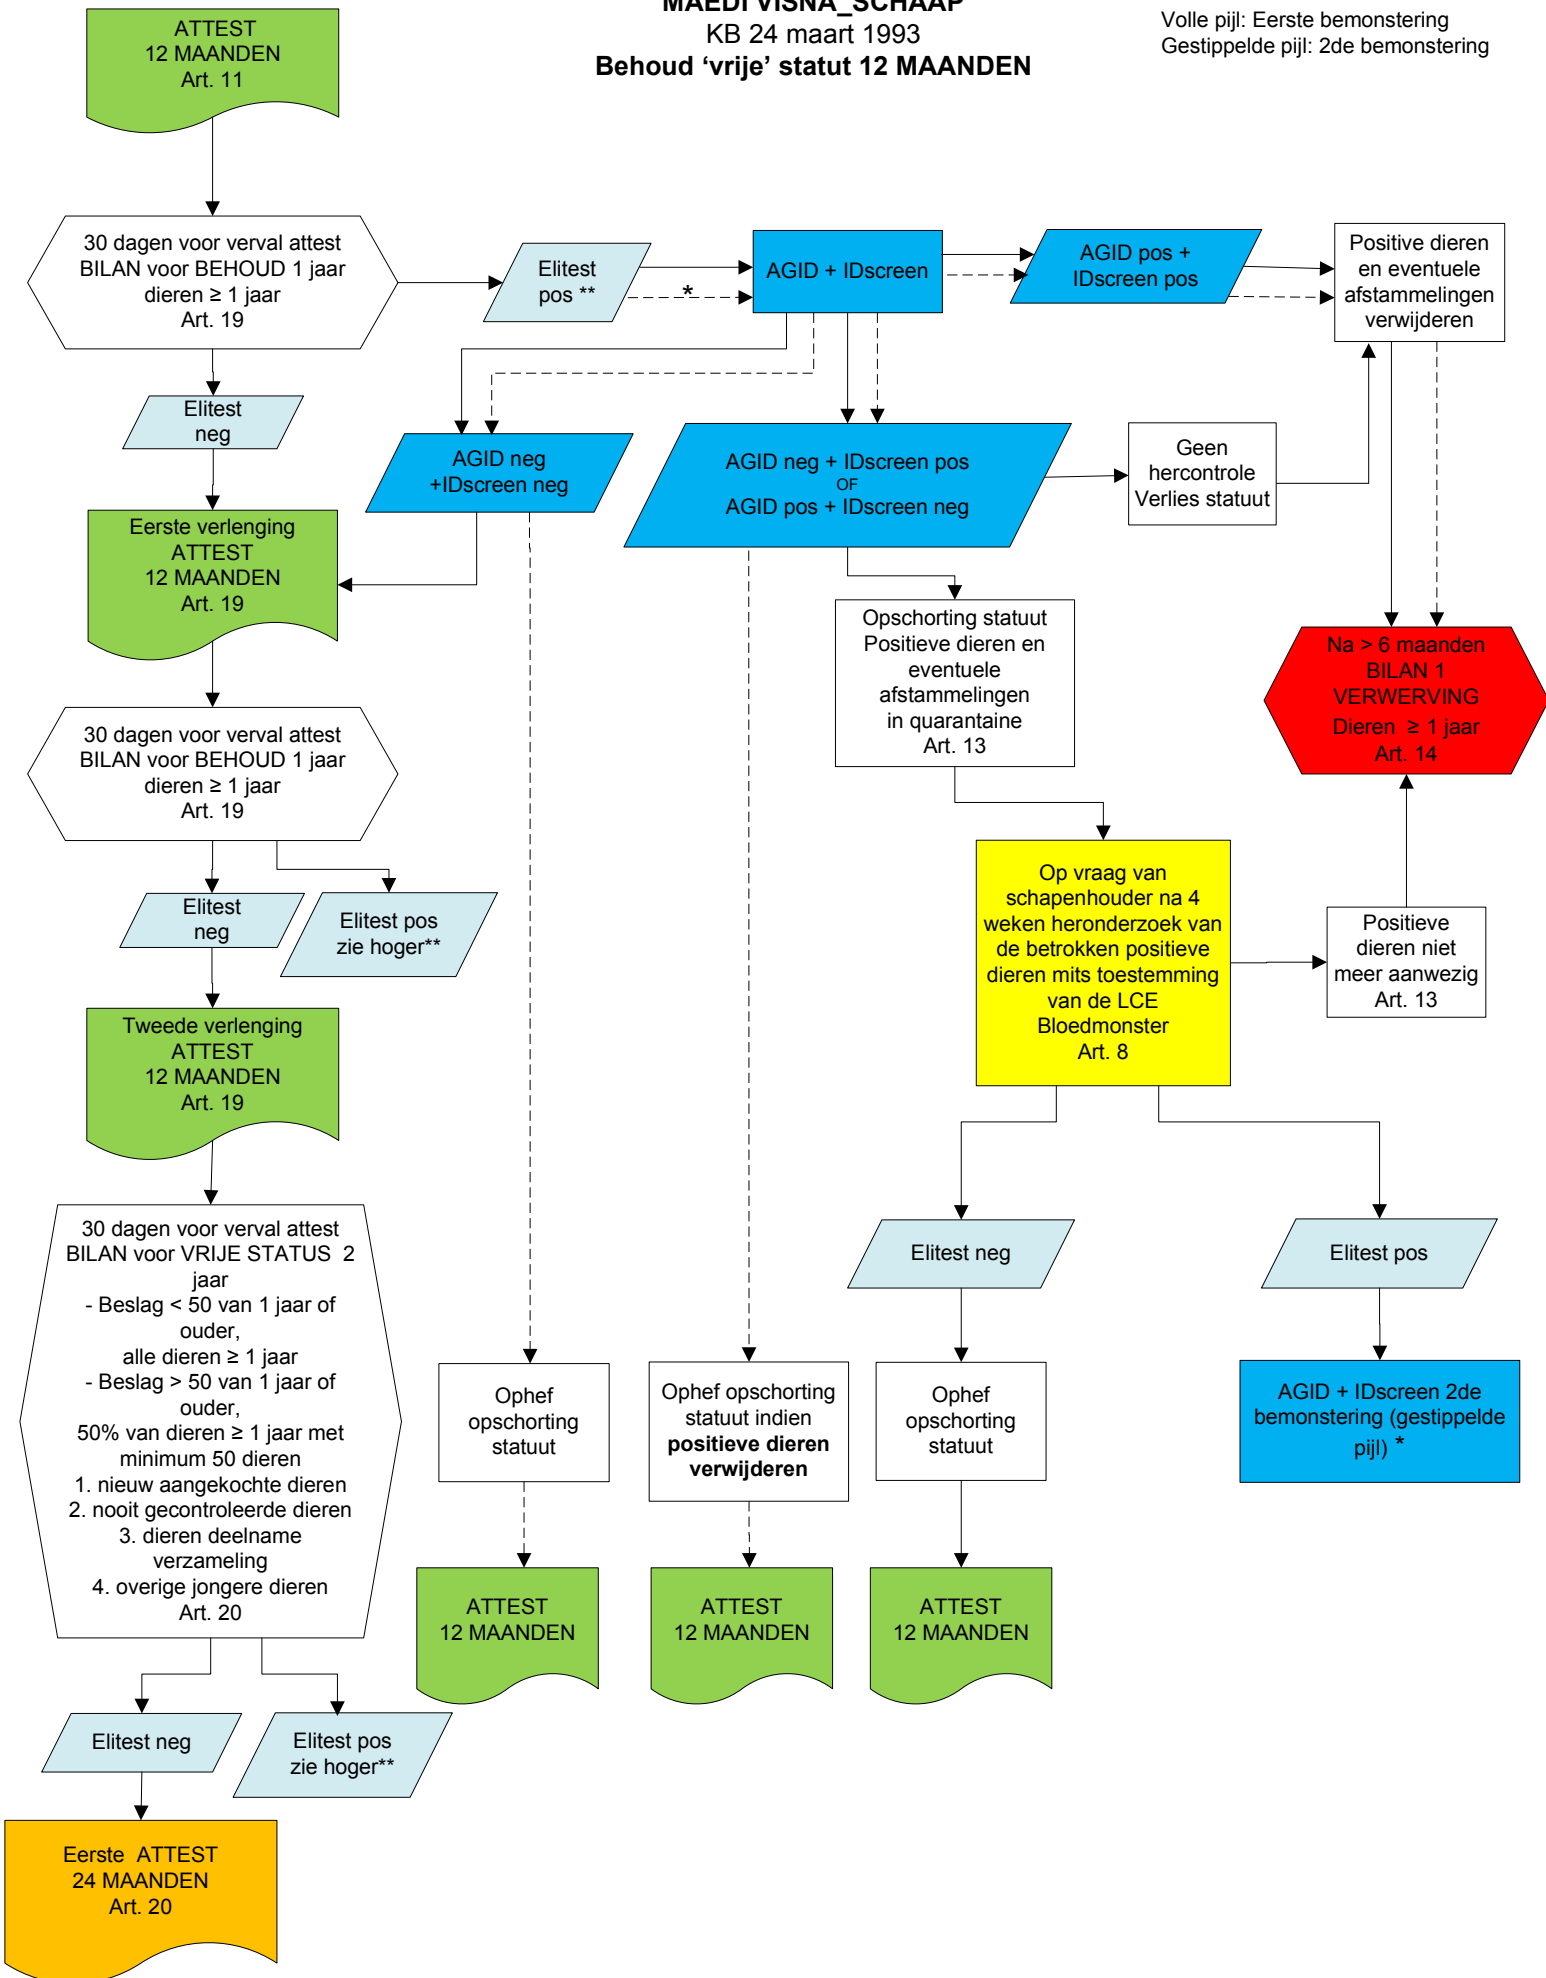

**MAEDI VISNA\_SCHAAP**  
 KB 24 maart 1993  
**Vererving 'vrije' status**

Volle pijl: Eerste bemonstering  
 Gestippelde pijl: 2de bemonstering

Afstammelingen = afstammelingen van vrouwelijke dieren, minstens de niet geteste afstammelingen of afstammelingen < 1 jaar

**MAEDI VISNA\_SCHAAP**  
 KB 24 maart 1993  
**Behoud 'vrije' statut 12 MAANDEN**

Volle pijl: Eerste bemonstering  
 Gestippelde pijl: 2de bemonstering

**MAEDI VISNA\_SCHAAP**  
 KB 23 maart 1993  
**Behoud 'vrije' status 24 MAANDEN**

Volle pijl: Eerste bemonstering  
 Gestippelde pijl: 2de bemonstering