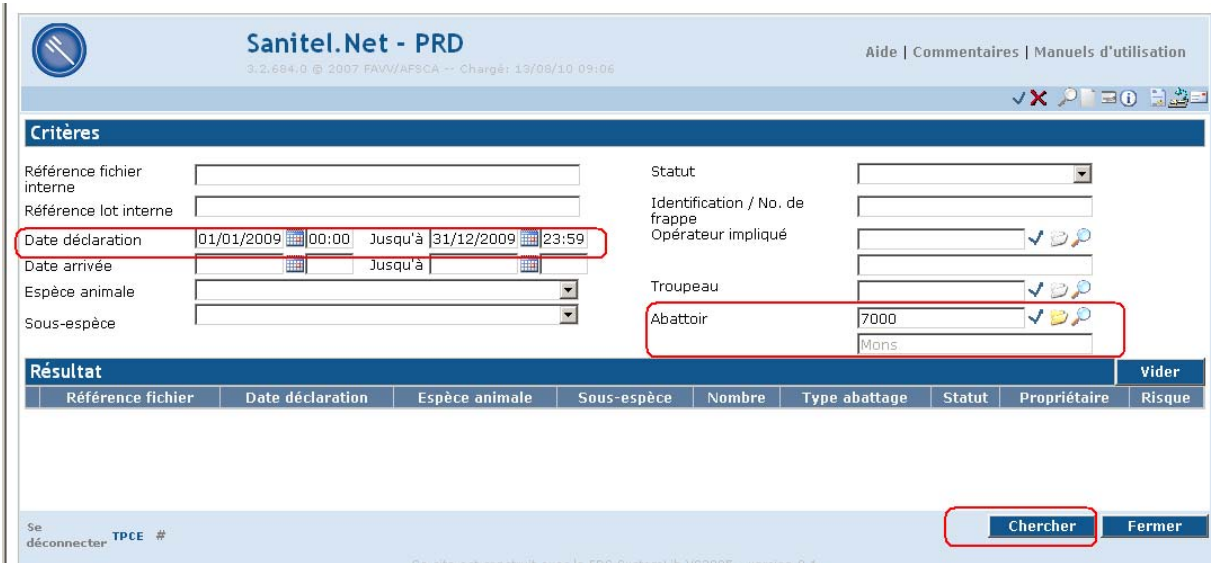

Comment rechercher les déclarations des abattages privés?

1. Cliquez sur "Chercher déclaration abattage"

2. Mettez les critères de recherche et cliquez "chercher"

Mettez le code postal de la commune concernée dans le champ "abattoir"